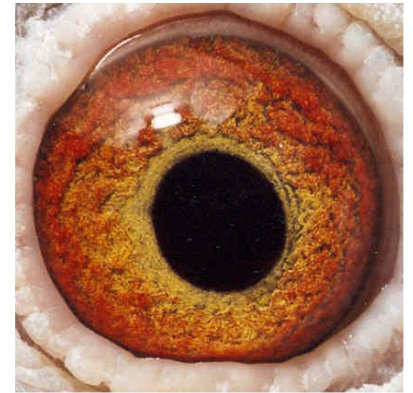

BLAUWE JANUS

NL99-1210142

Superkweker !!

Rechtstreeks Gebr.Borgmans Reusel
Blauwe Janus is vader van toppers als
Bourgesduifke, Blue Diamond en Admirer Champ!!

Uit de Gebr.Janssen-lijn v.d. Schouwman,
Licht van Grote Stier en uit de Klak-lijn van
Scherpe van '84, 20-Duif, Gebroken Bil, Hevige!

Vader: [NL97-1864067 Witpen uit Schouwman](#)
Moeder: [NL98-1540355 Laat Kras van Gebroken Bil](#)

Foto: Fred La Brijn

Boscheind Flyers
André van de Wiel
Jan Schreuder
Boscheind 40
NL 5575 AA Luyksgestel
Tel +31(0)497-542446