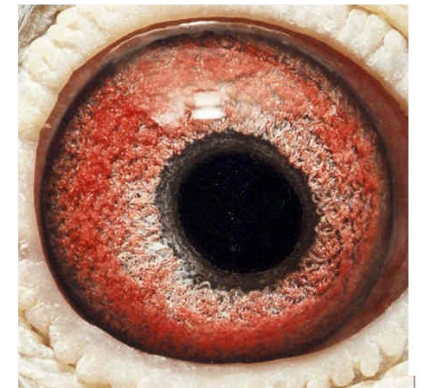

**KRAS KLAK KLZ 613**  
**NL03-1408006**

Rechtstreeks J.v.Limpt-De Klak!!

Uit Blauwe Witpen van de 613  
en topkweekster Kras Duif 825!

Kleinzoon van de wereldberoemde 613!!

Vader: [NL98-1540080 Blauwe Witpen van de 613](#)  
Moeder: [NL98-1539825 Kras Duif 825](#)