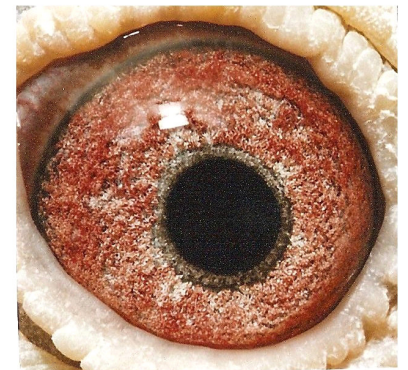

BULTJE 2247
NL00-0092247

Zoon van het legendarische koppel
Witoogbultje x Goede 42!!
Broer van 2 NPO-winnaars en vele topvliegers
en topkwekers in binnen- en buitenland!!

Vader van topduiven als Brilliant Star
en Krasje 2206!

Vader: [NL90-4123503 Witoogbultje](#)
Moeder: [NL91-5119042 Goede 42](#)

Foto: Fred La Brijn

Boscheind Flyers
André van de Wiel
Jan Schreuder
Boscheind 40
NL 5575 AA Luyksgestel
Tel +31(0)497-542446